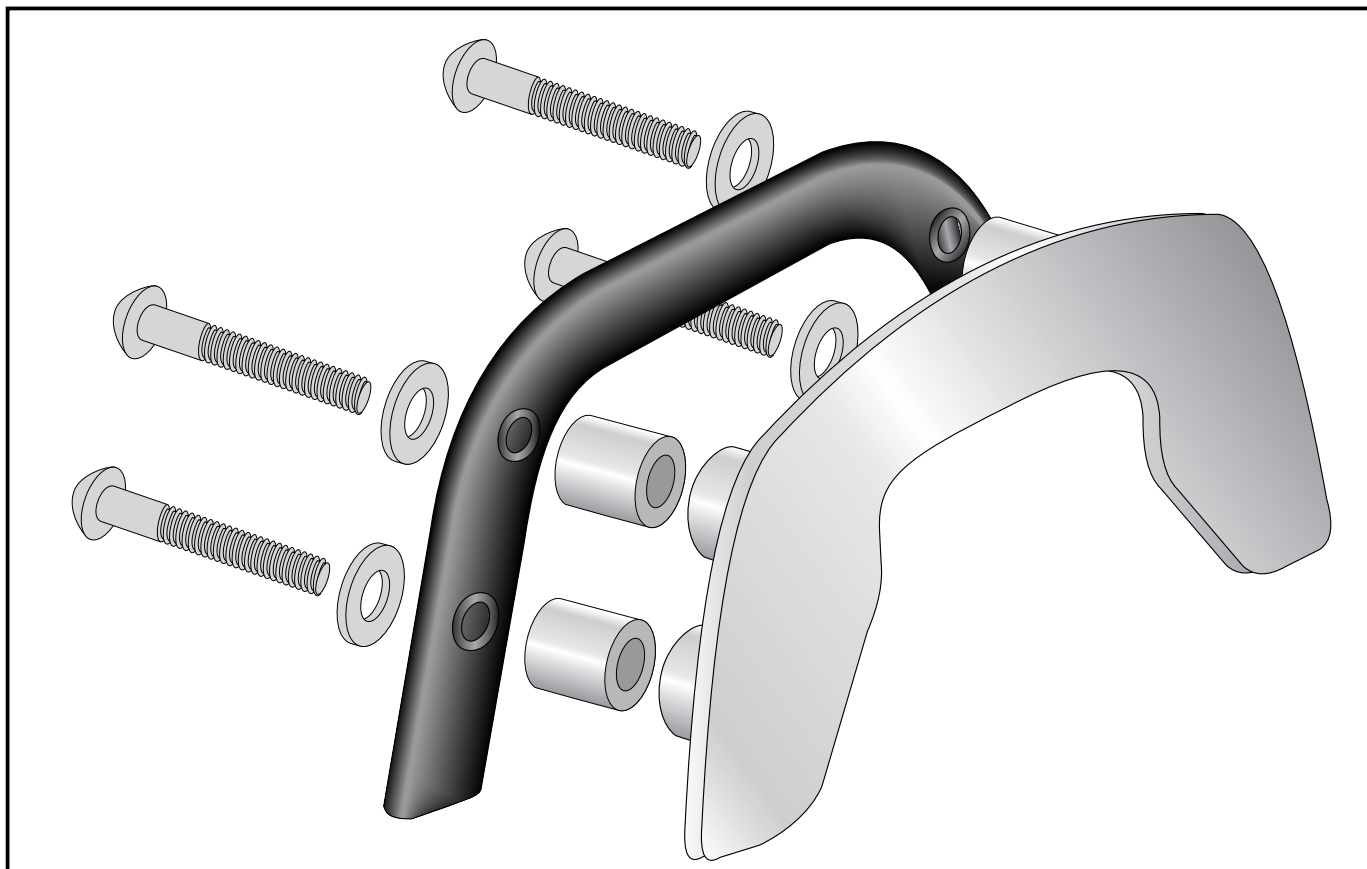

Umrüstsatz für Krauser K-Wing Träger auf C-Bow Softtaschenhalter

Conversion kit for Krauser K-wing support to C-Bow Soft Bag Holder

DE INHALT
GB CONTENTS

2x 700007063 C-Bow schwarz / C-Bow black
oder/or
2x 700007063 C-Bow chrom / C-Bow chrome

8x Linsenschraube M6 x 55 / filister head screw M6 x 55
8x Karosseriescheibe ø6,4 x 3 mm / body washer ø6,4 x 3 mm
8x Aludistanz ø18 x ø7 x 25mm / alu spacer ø18 x ø7 x 25mm

DE BENÖTIGTE WERKZEUGE
GB TOOLS REQUIRED

Krauser GmbH
An der Steinmauer 6
D-66955 Pirmasens
Germany

Tel.: 0049 (0)6331 - 1453 - 250
Fax: 0049 (0)6331 - 1453 - 260
eMail: vertrieb@krauser.de
www.krauser.de