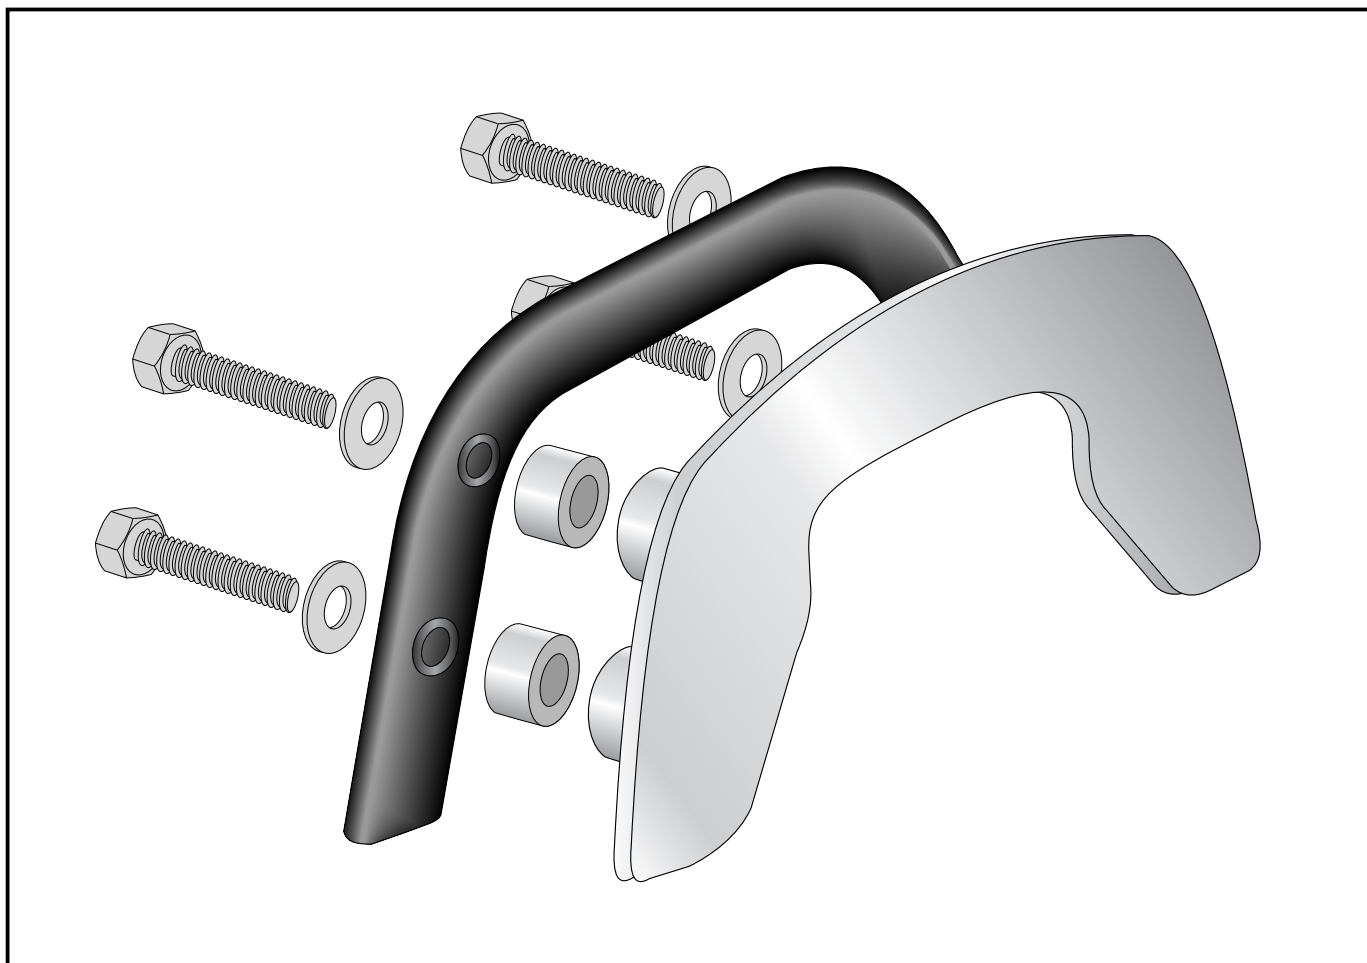

Umrüstsatz für  
Krauser K-Wing Träger  
auf C-Bow Softtaschenhalter

**KRAUSER**<sup>®</sup>  
MOTORRADGEPÄCKSYSTEME ■ BIKE BAGS

Conversion kit for  
Krauser K-wing support  
to C-Bow Soft Bag Holder

## Montage

### Assembling instructions

Der Bausatz umfaßt die folgenden Teile:

Stück	Bestellnr.	Bezeichnung			
2	700007063	C-Bow schwarz	2	700007063	C-Bow black
oder			or		
2	700007063	C-Bow chrom	2	700007063	C-Bow chrome
8	150.835	Sechskantschraube M6 x 50	8	150.835	Hexagon bolt M6 x 50
8	150.986	Karoseriescheibe ø6,4 x 18 mm	8	150.986	Body washer ø6,4 x 18 mm
8	150.825	Aludistanz ø18 x ø9 x 20mm	8	150.825	Alu spacer ø18 x ø9 x 20mm