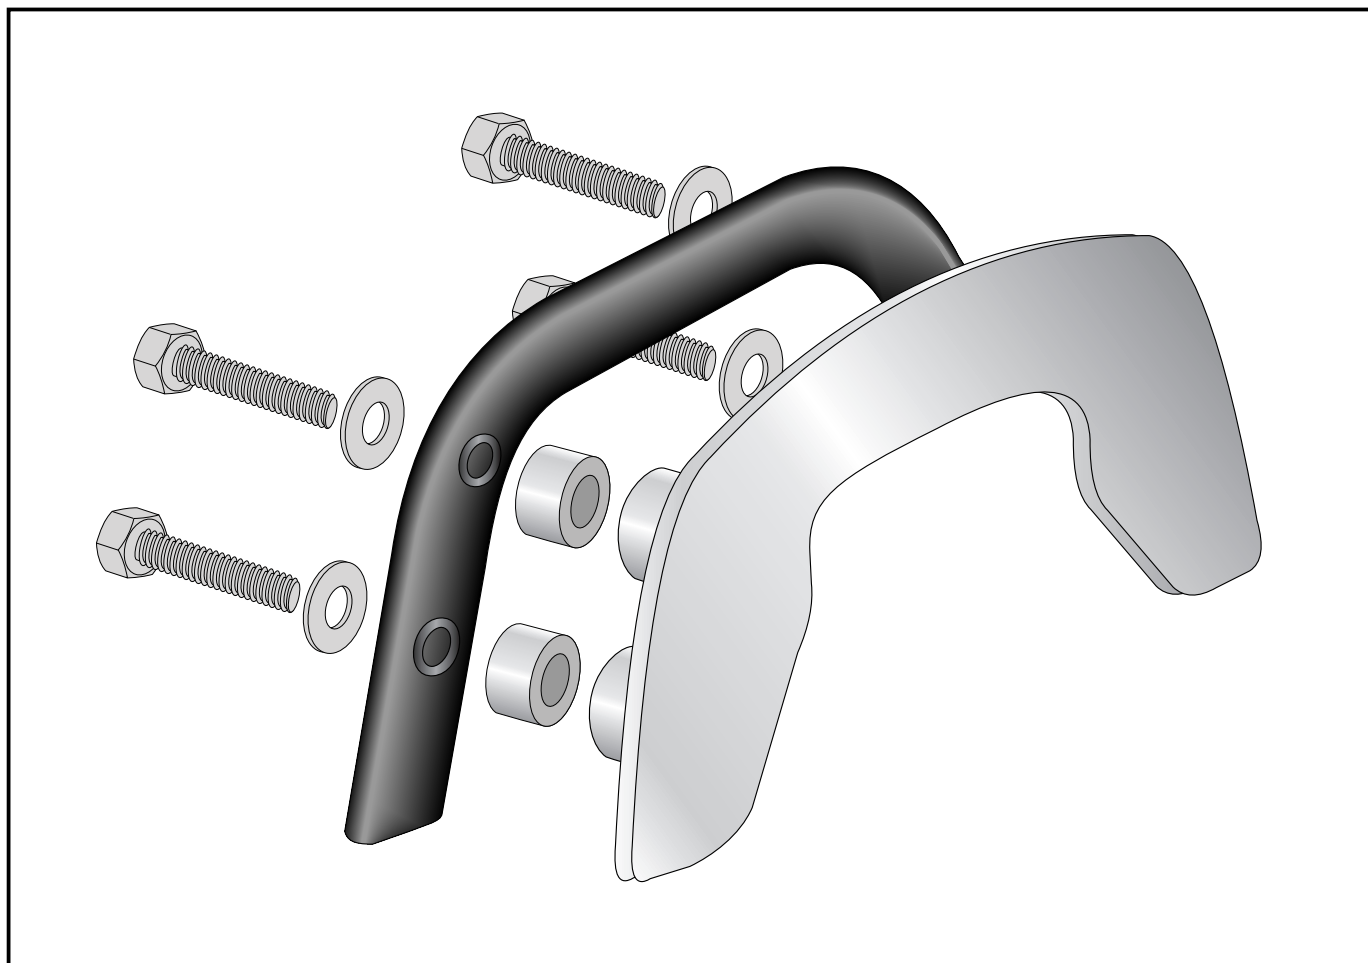

Umrüstsatz für  
Krauser K-Wing Träger  
auf C-Bow Softtaschenhalter

**KRAUSER**<sup>®</sup>  
MOTORRADGEPÄCKSYSTEME ■ BIKE BAGS

Conversion kit for  
Krauser K-wing support  
to C-Bow Soft Bag Holder

## Montage

### Assembling instructions

Der Bausatz umfaßt die folgenden Teile:

Stück	Bestellnr.	Bezeichnung			
2	700007063	C-Bow schwarz	2	700007063	C-Bow black
oder			or		
2	700007063	C-Bow chrom	2	700007063	C-Bow chrome
8	150.835	Sechskantschraube M6 x 50	8	150.835	Hexagon bolt M6 x 50
8	150.986	Karoseriescheibe ø6,4 x 18 mm	8	150.986	Body washer ø6,4 x 18 mm
8	150.825	Aludistanz ø18 x ø9 x 20mm	8	150.825	Alu spacer ø18 x ø9 x 20mm